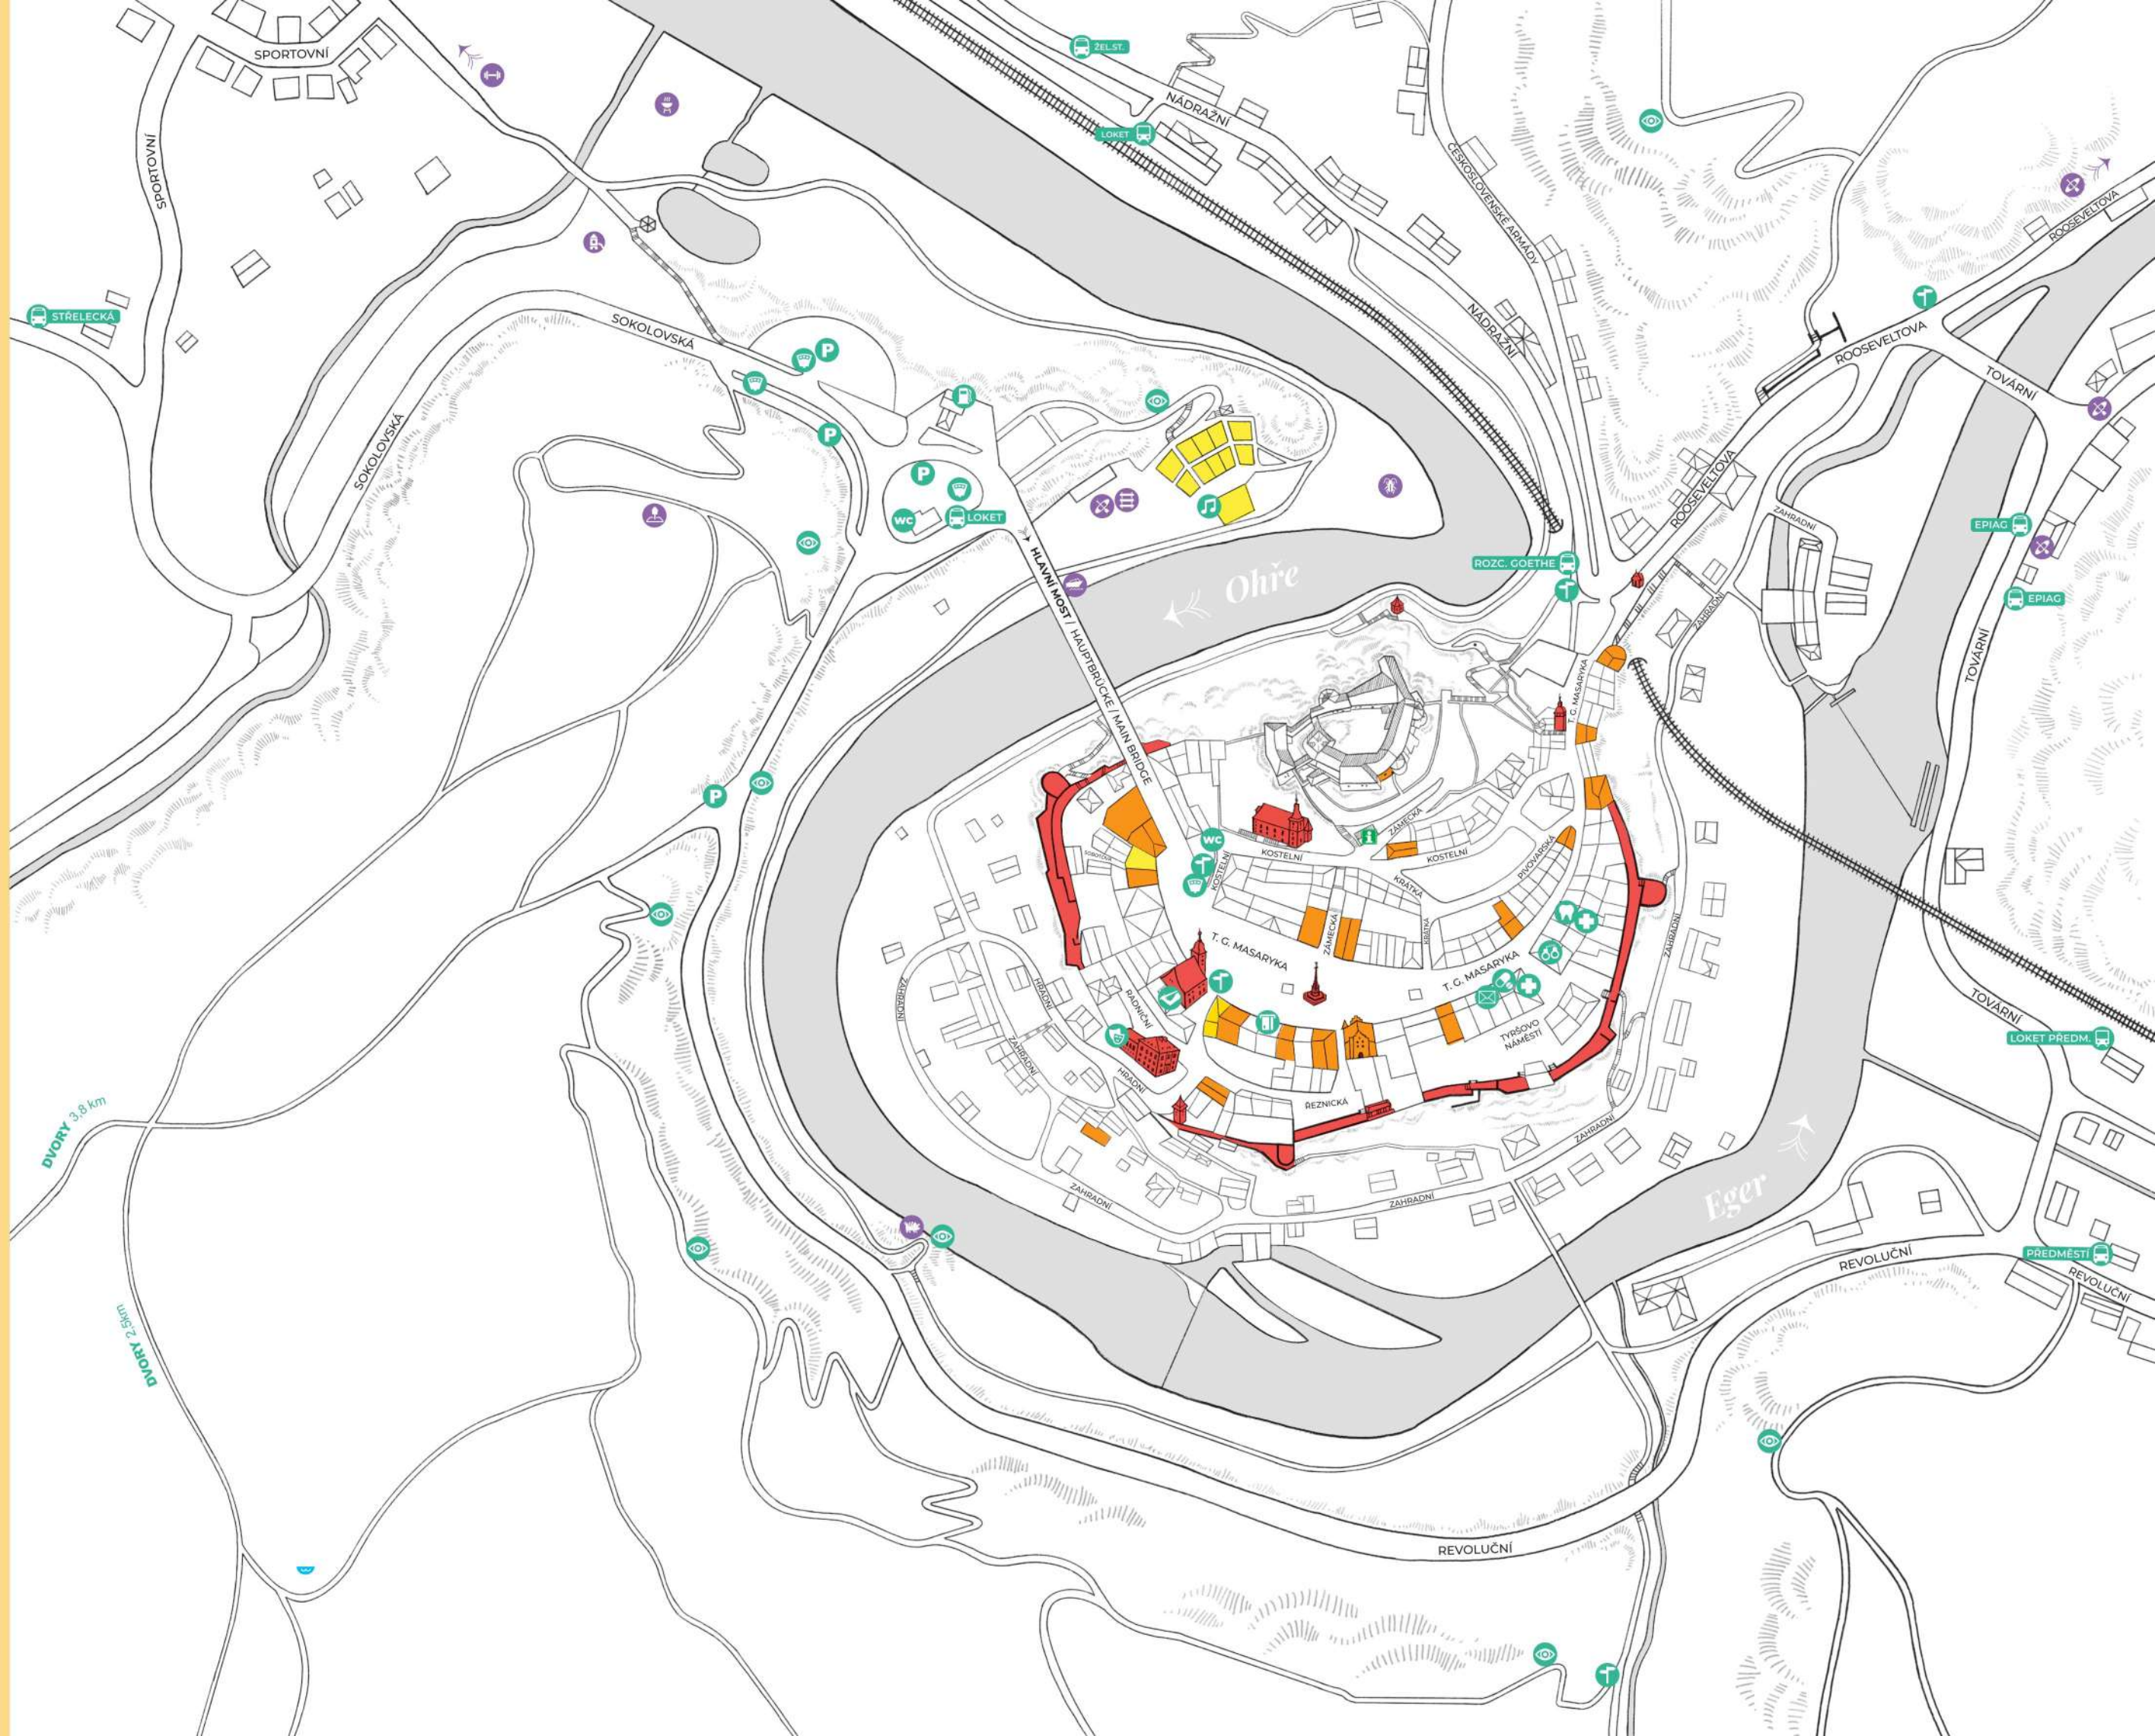

LEGENDA

- INFOCENTRUM**
Informationszentrum
information centre
- PARKOVIŠTĚ**
Parkplatz, parking
- PARKOVACÍ HODINY**
Parkuhr, parking meter
- VLAKOVÉ NÁDRAŽÍ**
Bahnhof, train station
- AUTOBUSOVÁ ZASTÁVKA**
Bushaltestelle, bus stop
- VYHLÍDKOVÉ MÍSTO**
Aussicht, viewpoint
- BENZÍNKA**
Tankstelle, gas station
- VEŘEJNÉ ZÁCHODY**
Toilette, WC
- LÉKÁRNA**
Apotheke, pharmacy
- DOKTOR**
Arzt, doctor
- POLICIE**
Polizei, police
- BANKOMAT**
Bankautomat, ATM
- ROZCESTNÍK**
Wegweiser, guidepost
- ZUBAŘ**
Zahnarzt, dentist
- POŠTA**
Postamt, post office
- AMFITEÁTR**
Amphitheatre
- STUDÁNKA**
Springbrunnen, natural spring
- HŘIŠTĚ**
Spielplatz, playground
- GRILOVACÍ MÍSTO**
Grillplatz, public grill
- PŮJČOVNA LODÍ**
Bootsverleih, boat rental
- LANOVÝ PARK**
Seilpark, rope park
- VYHLÍDKOVÁ PLAVBA**
Bootsfahrten, river cruises
- LAND ART PARK**
- RADNICE**
Rathaus, Town Hall
- KULTURNÍ DŮM DVORANA**
Die Stadhalle, Town Assembly Hall

MĚSTO
LOKET

Karlovarský
kraj

MĚSTO
LOKET

Karlovarský kraj
Zjeme regionem

Aktuální letáčky jsou dostupné
i v elektronické podobě

Current leaflets are also available
in electronic form.

Aktuelle Flugblätter sind auch
in elektronischer Form erhältlich.

Vše důležité o hradu Locket

Alles Wichtige
über die Burg Locket
Everything important
about Locket Castle

Za poznáním Slavkovského lesa

Zum Kennenlernen des Kaiserwaldes
Discovering the Slavkov Forest

Waldpfad
forest

Město a hrad jako na dlani

Die Stadt und die Burg wie
auf den Präsentierteller
The town and the castle
lying open before you

Aussichtspfad
viewpoints

Stromabwärts
downstream

Zážitky podél řeky

Die Erlebnisse
entlang des Flusses
Experience the river